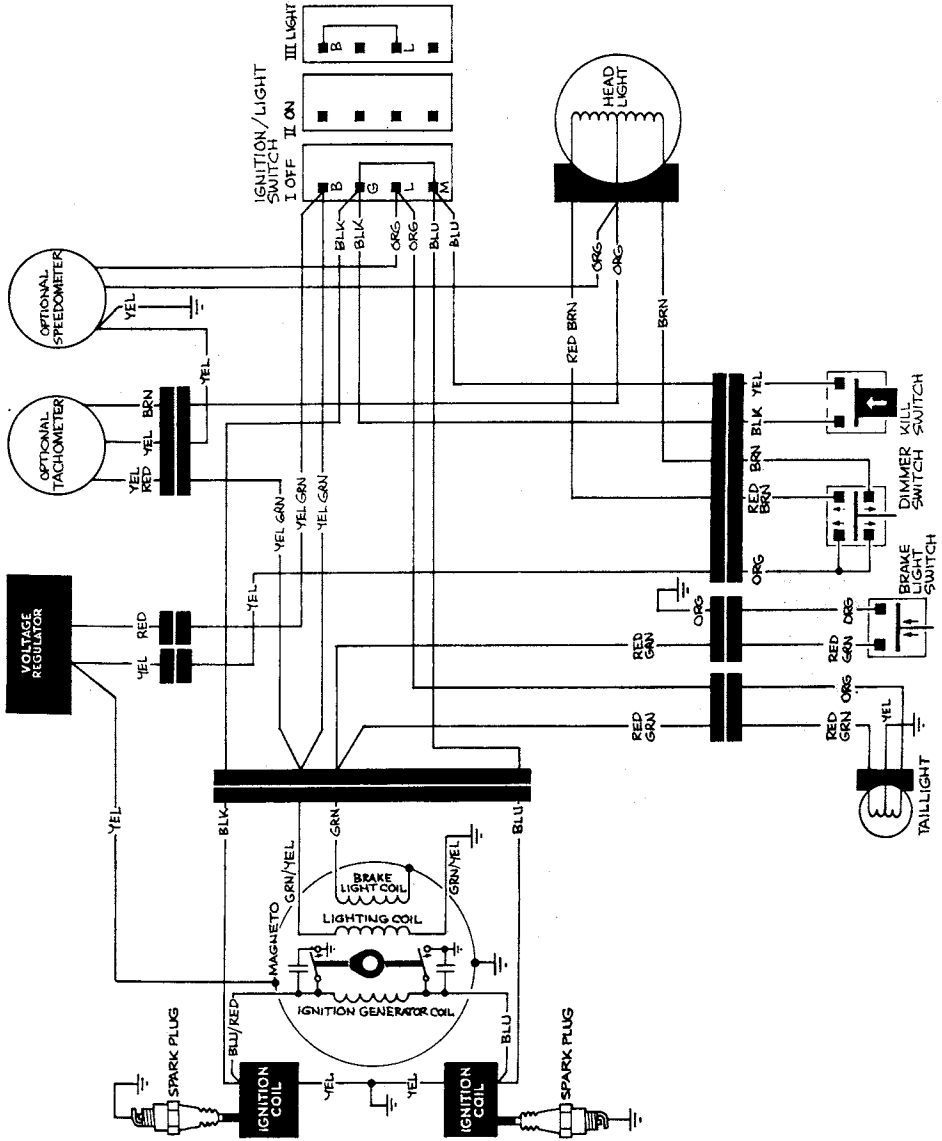

1973 T'NT 294, 340-440