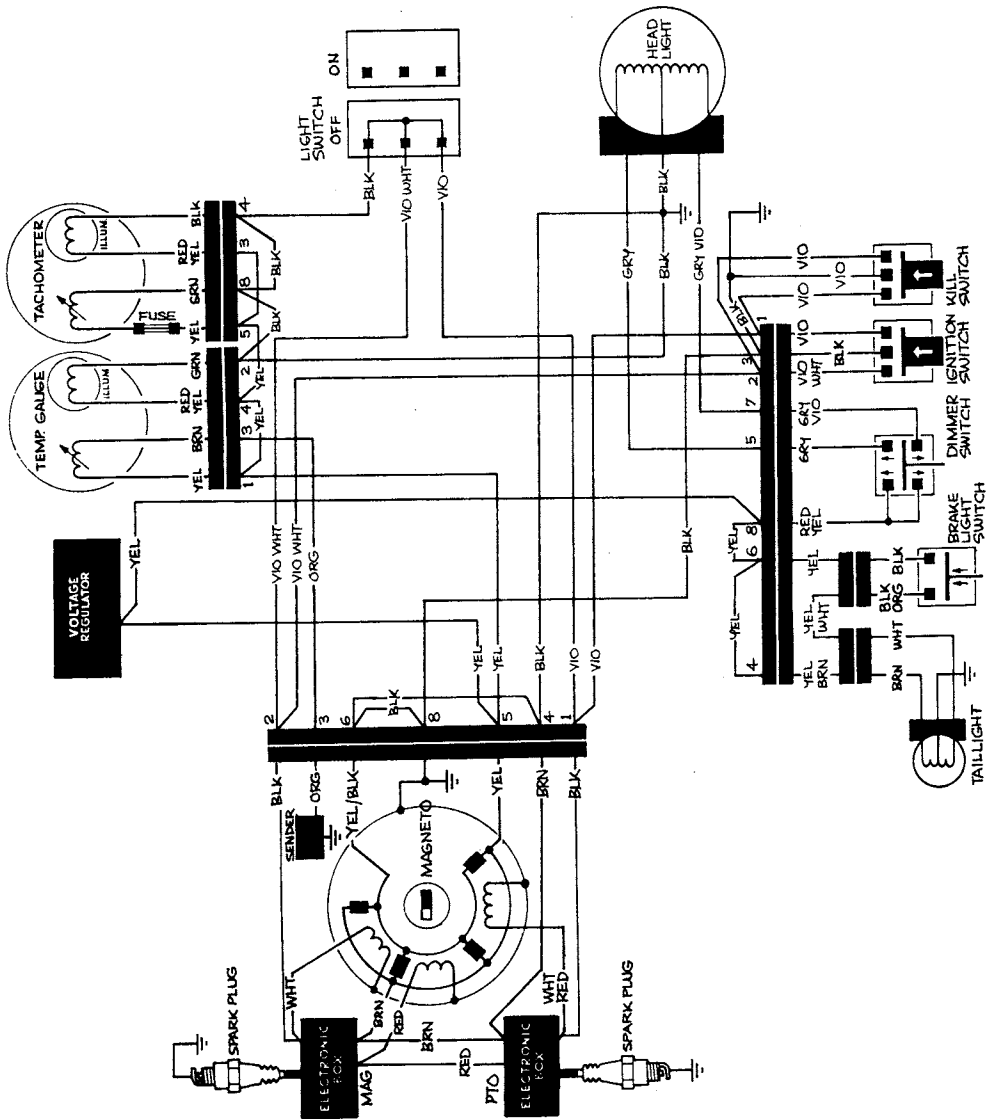

T'NT R/V 245 (1975)

ELAN 250 (1976-1977)

After serial number 3013 03999

OLYMPIQUE PLUS 440 (1976)

T'NT R/V 250, 350 (1976-1977)

BLIZZARD 6500 (1978)

CITATION (1978-1979)

ELAN 250 DELUXE (1978-1979)