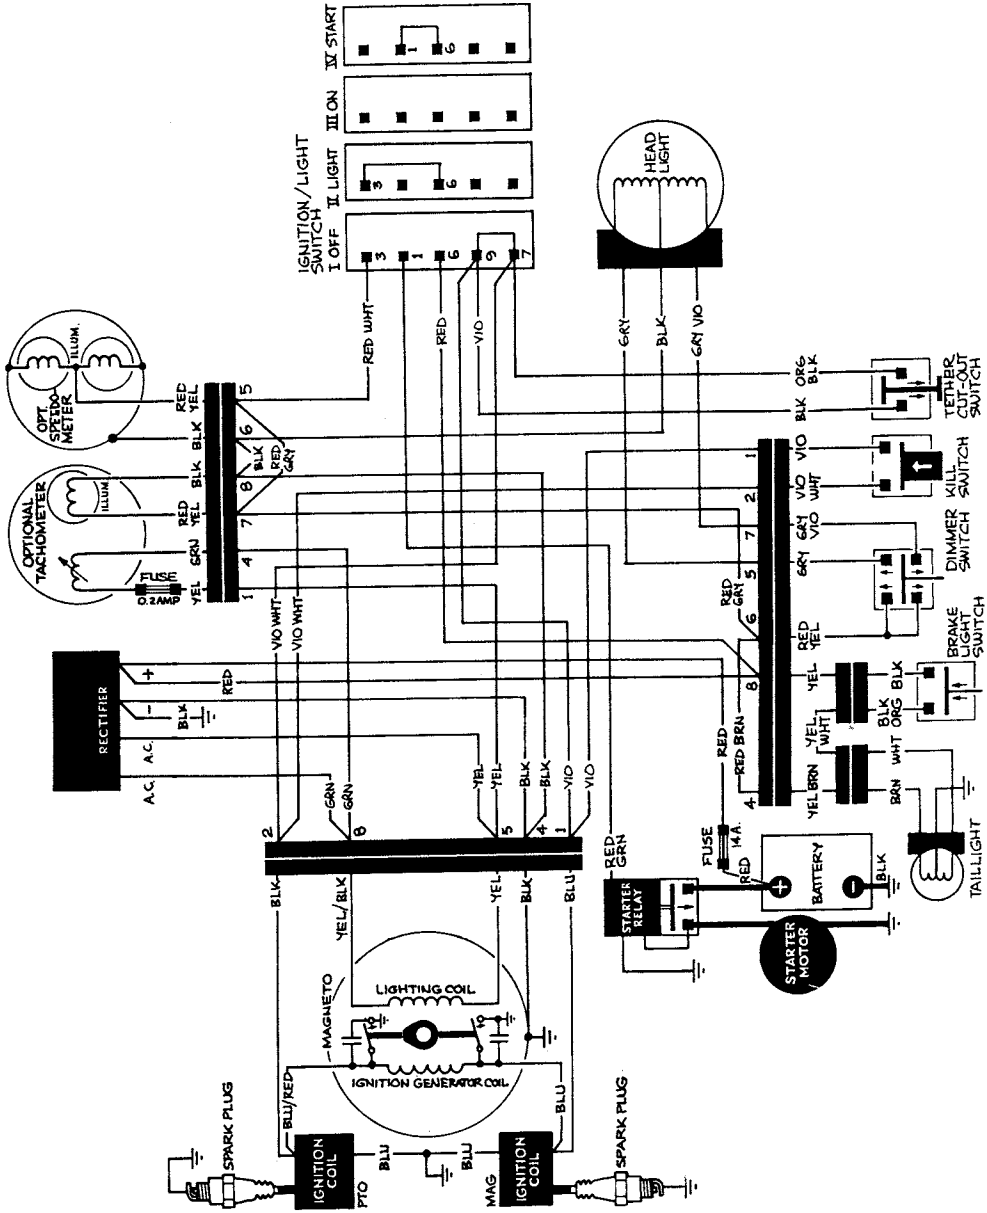

ELAN 250 DELUXE (1976-1977)

OLYMPIQUE 300, 340 (1975-1977)

OLYMPIQUE 300E, 340E (1975-1977)

T'NT 340, 440 (1975)
 T'NT 340 (1976-1977)
 EVEREST 440 (1976-1977)

T'NT EVEREST 440 (1975)

TNT EVEREST 440E (1975)

T'NT R/V 245 (1975)

ELAN 250 (1976-1977)

After serial number 3013 03999

OLYMPIQUE PLUS 440 (1976)

T'NT R/V 250, 350 (1976-1977)

BLIZZARD 6500 (1978)

CITATION (1978-1979)

ELAN 250 DELUXE (1978-1979)

EVEREST 440E (1978-1979)

EVEREST 444LC (1978-1979)

OLYMPIQUE 300-340 (1978-1979)

OLYMPIQUE 340E (1978-1979)

RV 340 (1978)

TN'T F/A 340; T'NT F/C 440 (1978)

EVEREST 340-440 (1978-1979)