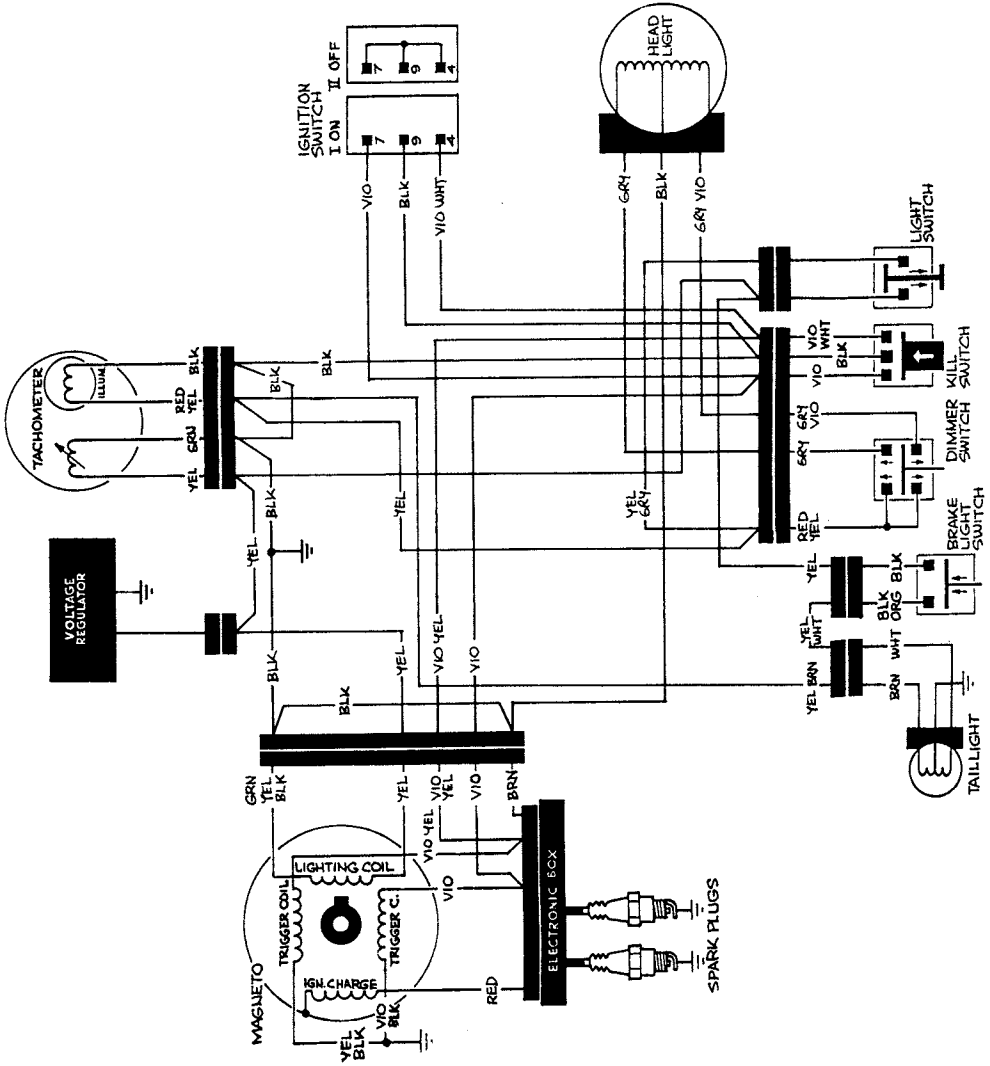

T'NT R/V 245 (1975)

ELAN 250 (1976-1977)

After serial number 3013 03999

OLYMPIQUE PLUS 440 (1976)

T'NT R/V 250, 350 (1976-1977)

BLIZZARD 6500 (1978)

CITATION (1978-1979)

ELAN 250 DELUXE (1978-1979)