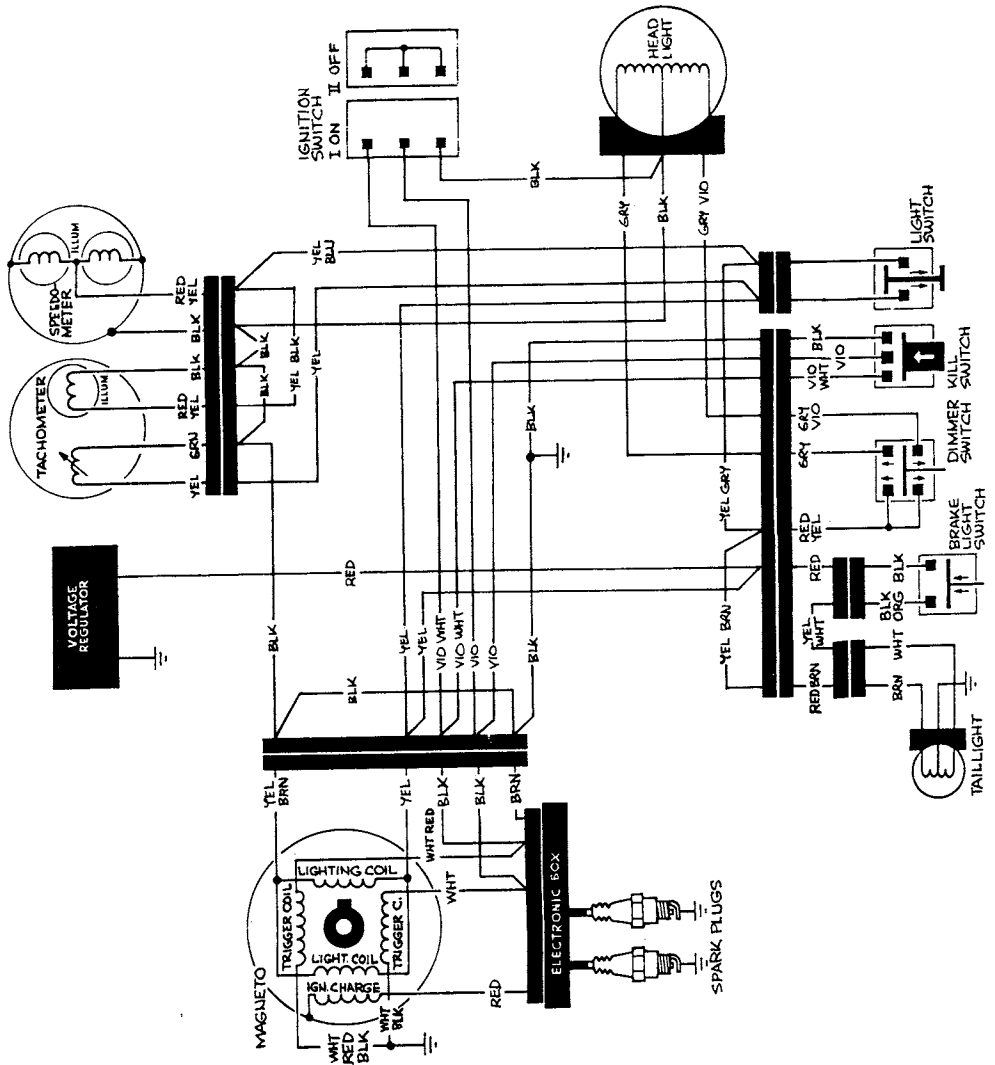

T'NT EVEREST 440 (1975)