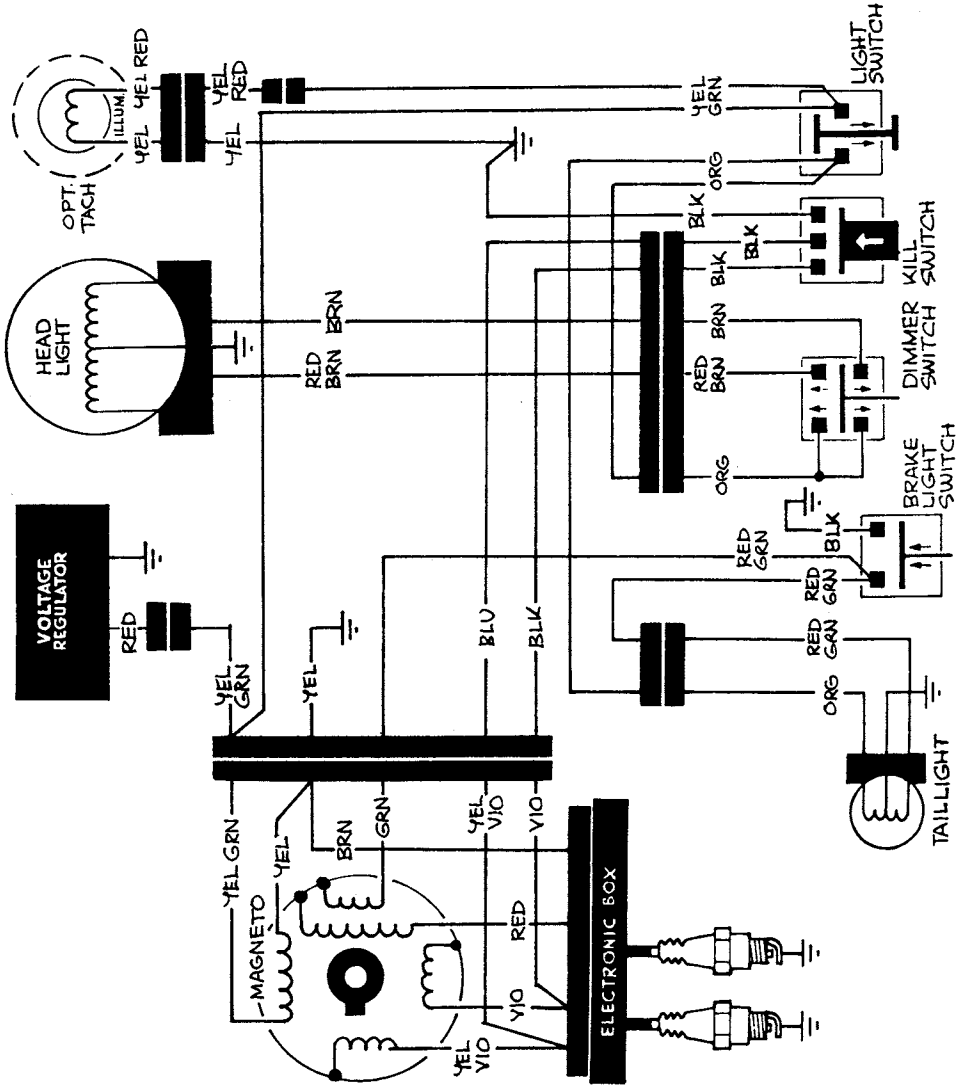

1973 T'NT 400 F/A