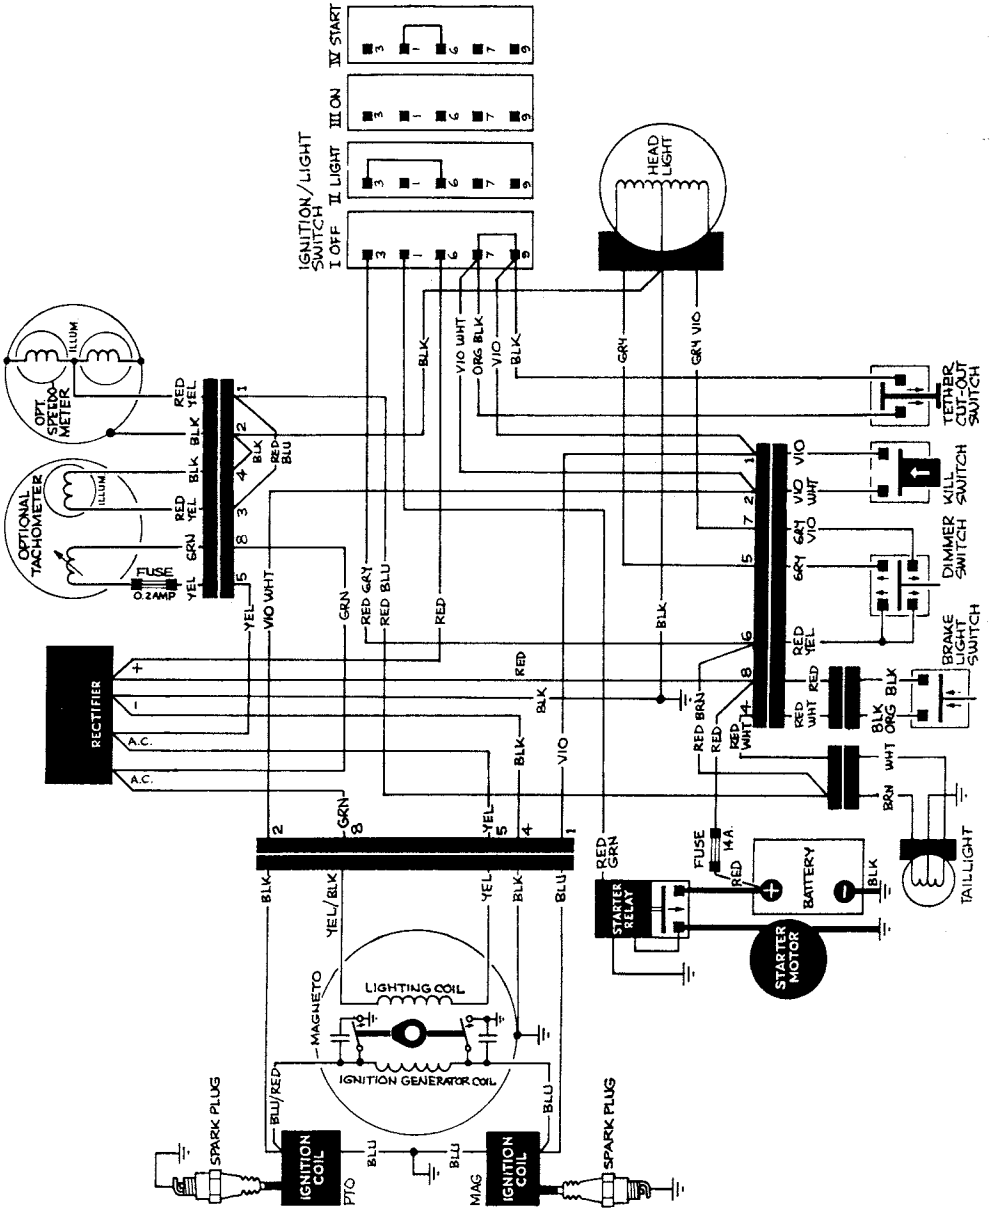

ELAN 250 (1974)

OLYMPIQUE 300 (1974)

OLYMPIQUE 340, 400, 440 (1974)

OLYMPIQUE 340E, 440E (1974)

TNT 340SE, 440SE (1974)

TNT 340SM, 440SM, EVEREST (1974)

T'NT F/A 340, 400, 440 (1974)

ELAN 250 DELUXE, 300SS (1975)

ELAN 250 DELUXE (1976-1977)

OLYMPIQUE 300, 340 (1975-1977)

OLYMPIQUE 300E, 340E (1975-1977)

T'NT 340, 440 (1975)
 T'NT 340 (1976-1977)
 EVEREST 440 (1976-1977)

T'NT EVEREST 440 (1975)

TNT EVEREST 440E (1975)

T'NT R/V 245 (1975)

ELAN 250 (1976-1977)

After serial number 3013 03999

OLYMPIQUE PLUS 440 (1976)

T'NT R/V 250, 350 (1976-1977)

BLIZZARD 6500 (1978)

CITATION (1978-1979)

ELAN 250 DELUXE (1978-1979)

EVEREST 440E (1978-1979)

EVEREST 444LC (1978-1979)

OLYMPIQUE 300-340 (1978-1979)

OLYMPIQUE 340E (1978-1979)

RV 340 (1978)

TN'T F/A 340; T'NT F/C 440 (1978)

EVEREST 340-440 (1978-1979)