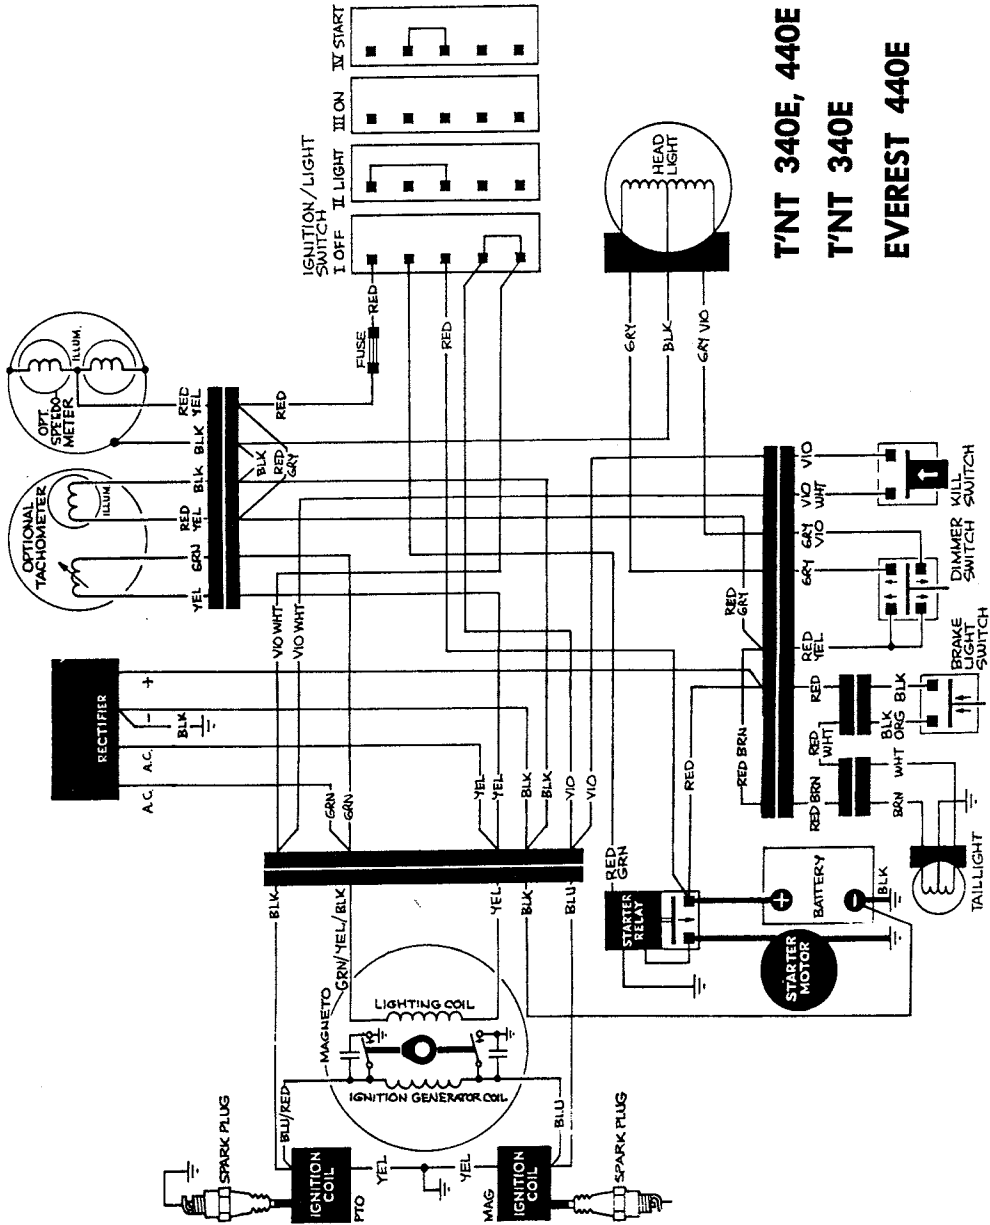

ELAN 250 DELUXE (1976-1977)

OLYMPIQUE 300, 340 (1975-1977)

OLYMPIQUE 300E, 340E (1975-1977)

T'NT 340, 440 (1975)
 T'NT 340 (1976-1977)
 EVEREST 440 (1976-1977)

T'NT EVEREST 440 (1975)

TNT EVEREST 440E (1975)

T'NT R/V 245 (1975)

ELAN 250 (1976-1977)

After serial number 3013 03999

OLYMPIQUE PLUS 440 (1976)

T'NT R/V 250, 350 (1976-1977)

BLIZZARD 6500 (1978)

CITATION (1978-1979)

ELAN 250 DELUXE (1978-1979)