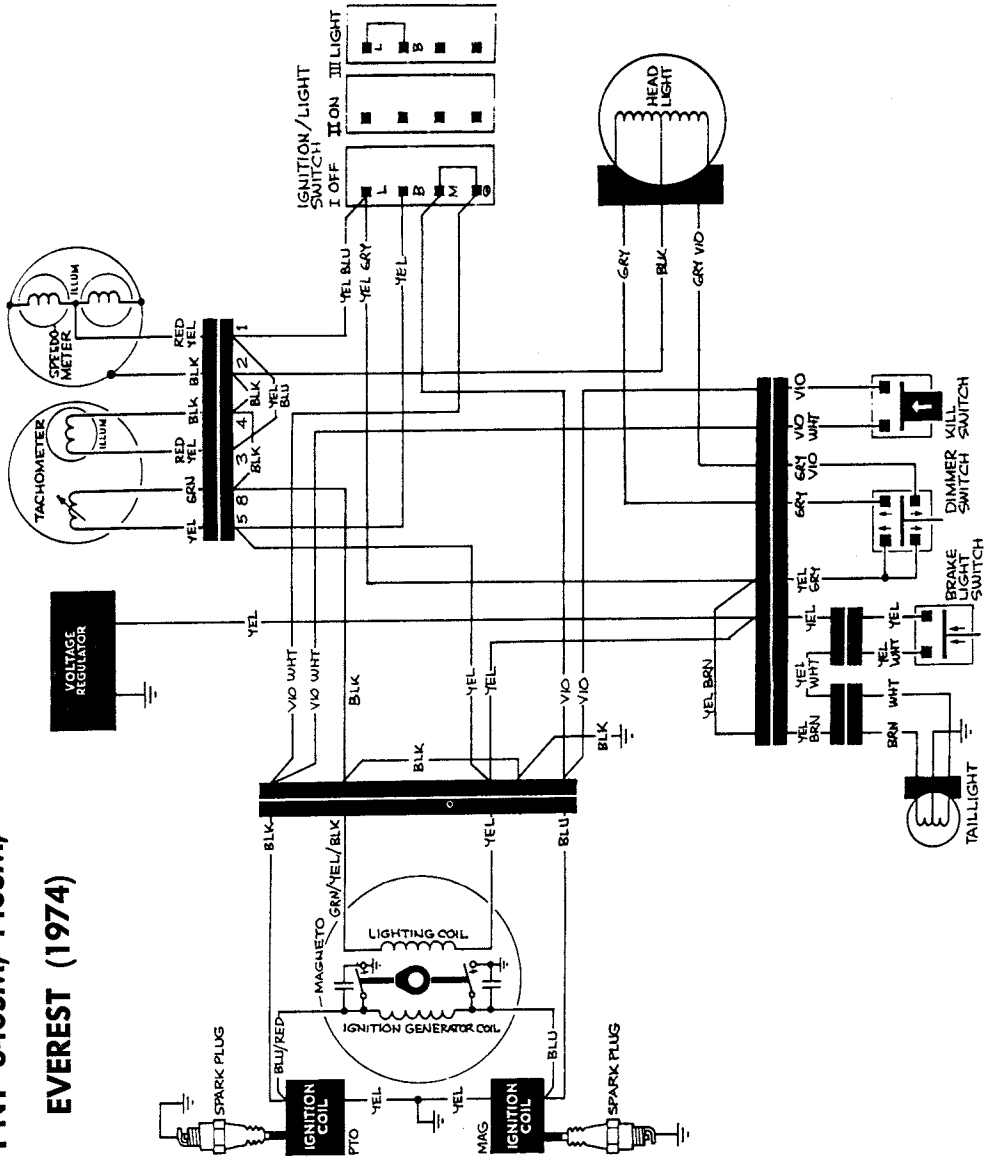

TNT 340SM, 440SM, EVEREST (1974)