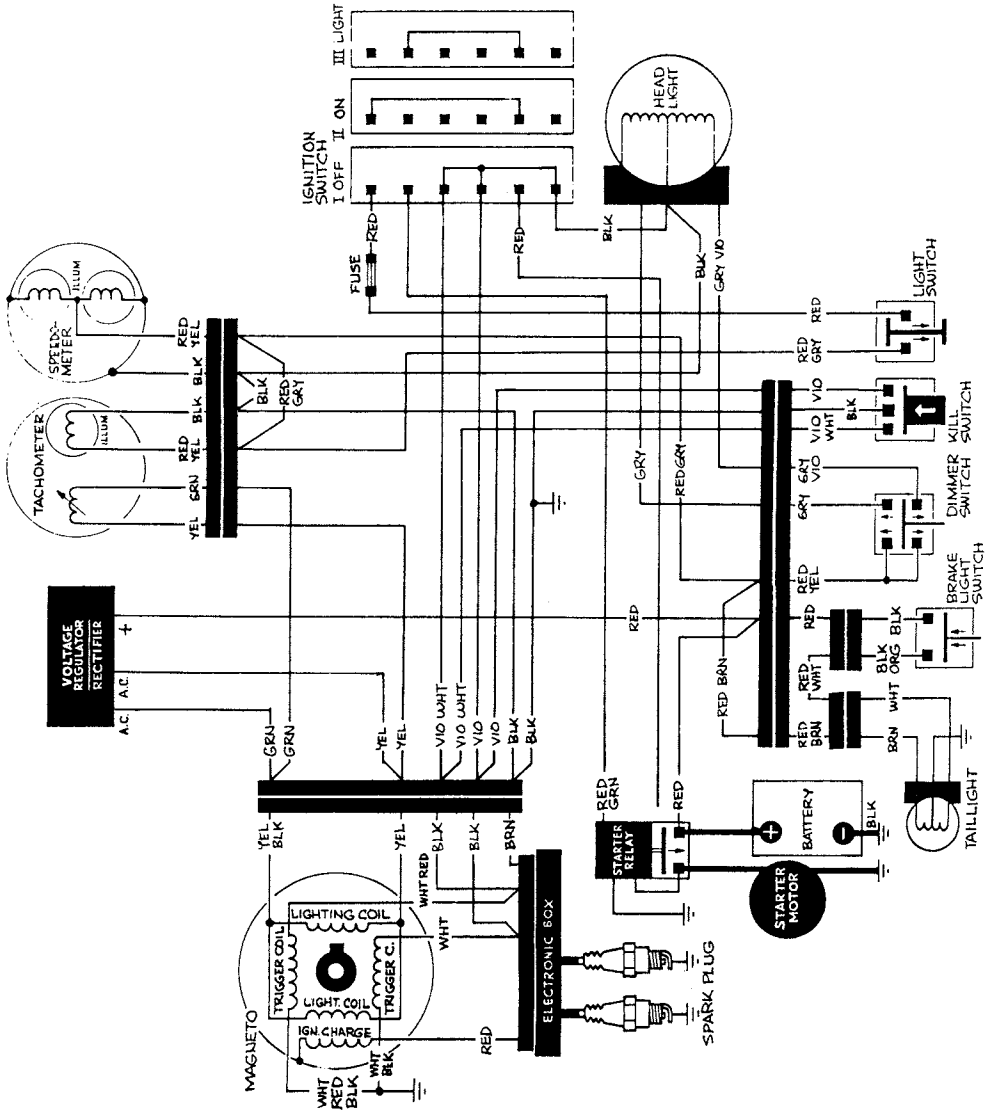

ELAN 250 DELUXE (1976-1977)

OLYMPIQUE 300, 340 (1975-1977)

OLYMPIQUE 300E, 340E (1975-1977)

T'NT 340, 440 (1975)
 T'NT 340 (1976-1977)
 EVEREST 440 (1976-1977)

T'NT EVEREST 440 (1975)

TNT EVEREST 440E (1975)

T'NT R/V 245 (1975)

ELAN 250 (1976-1977)

After serial number 3013 03999

OLYMPIQUE PLUS 440 (1976)

T'NT R/V 250, 350 (1976-1977)

BLIZZARD 6500 (1978)

CITATION (1978-1979)

ELAN 250 DELUXE (1978-1979)

EVEREST 440E (1978-1979)

EVEREST 444LC (1978-1979)

OLYMPIQUE 300-340 (1978-1979)

OLYMPIQUE 340E (1978-1979)

RV 340 (1978)

TN'T F/A 340; T'NT F/C 440 (1978)

EVEREST 340-440 (1978-1979)