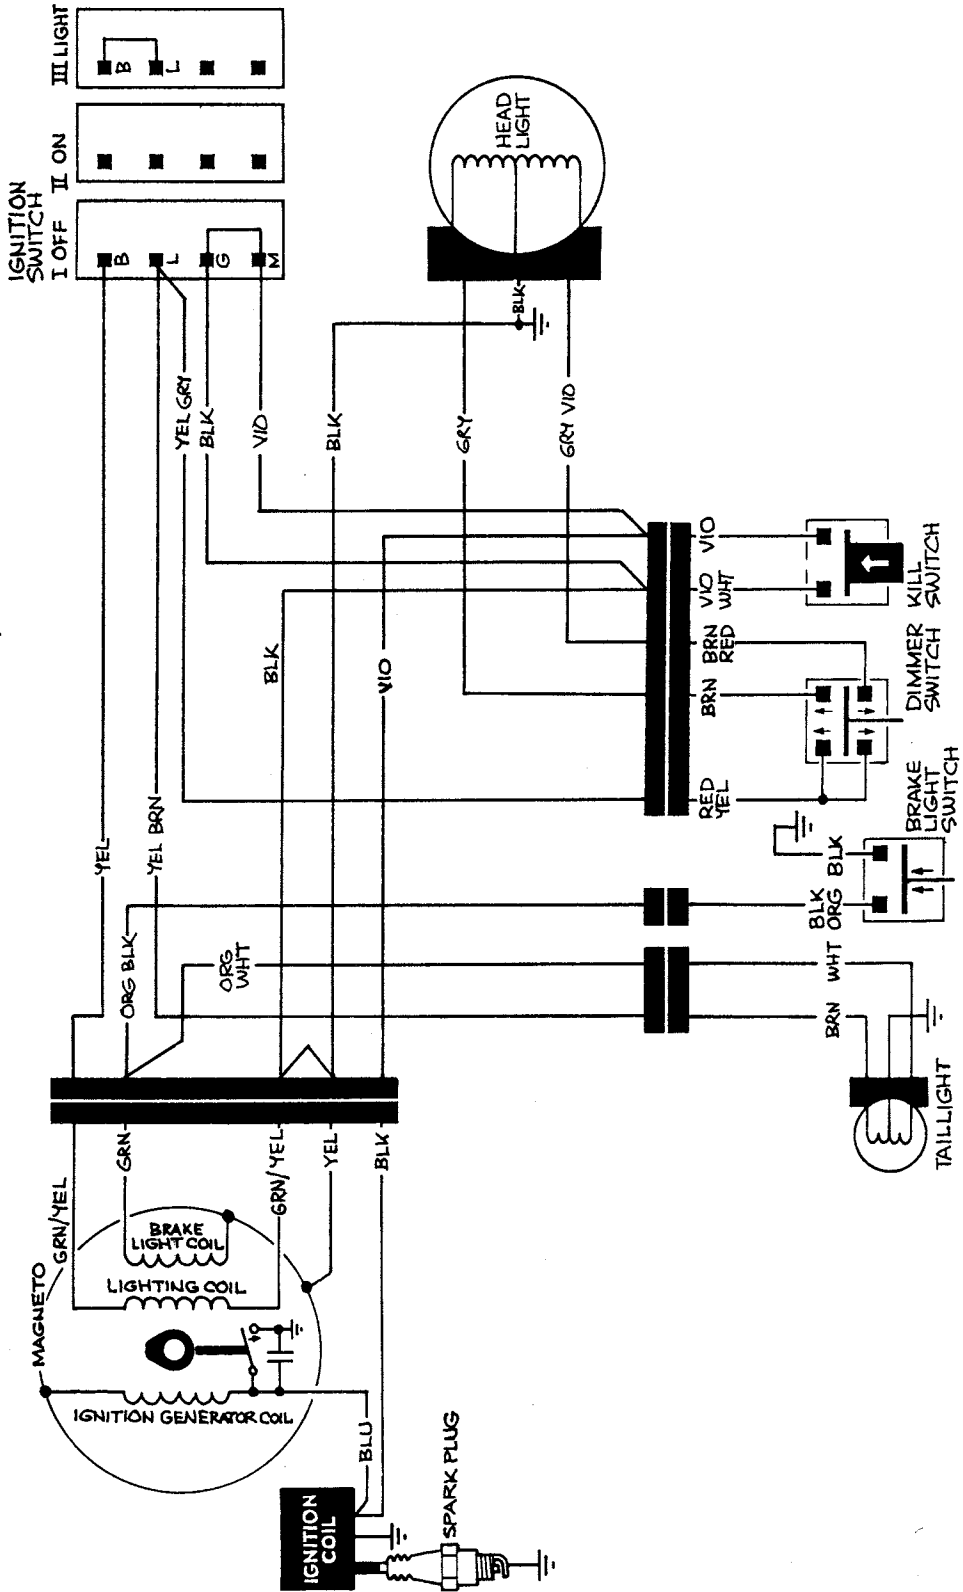

ELAN 250 (1974)