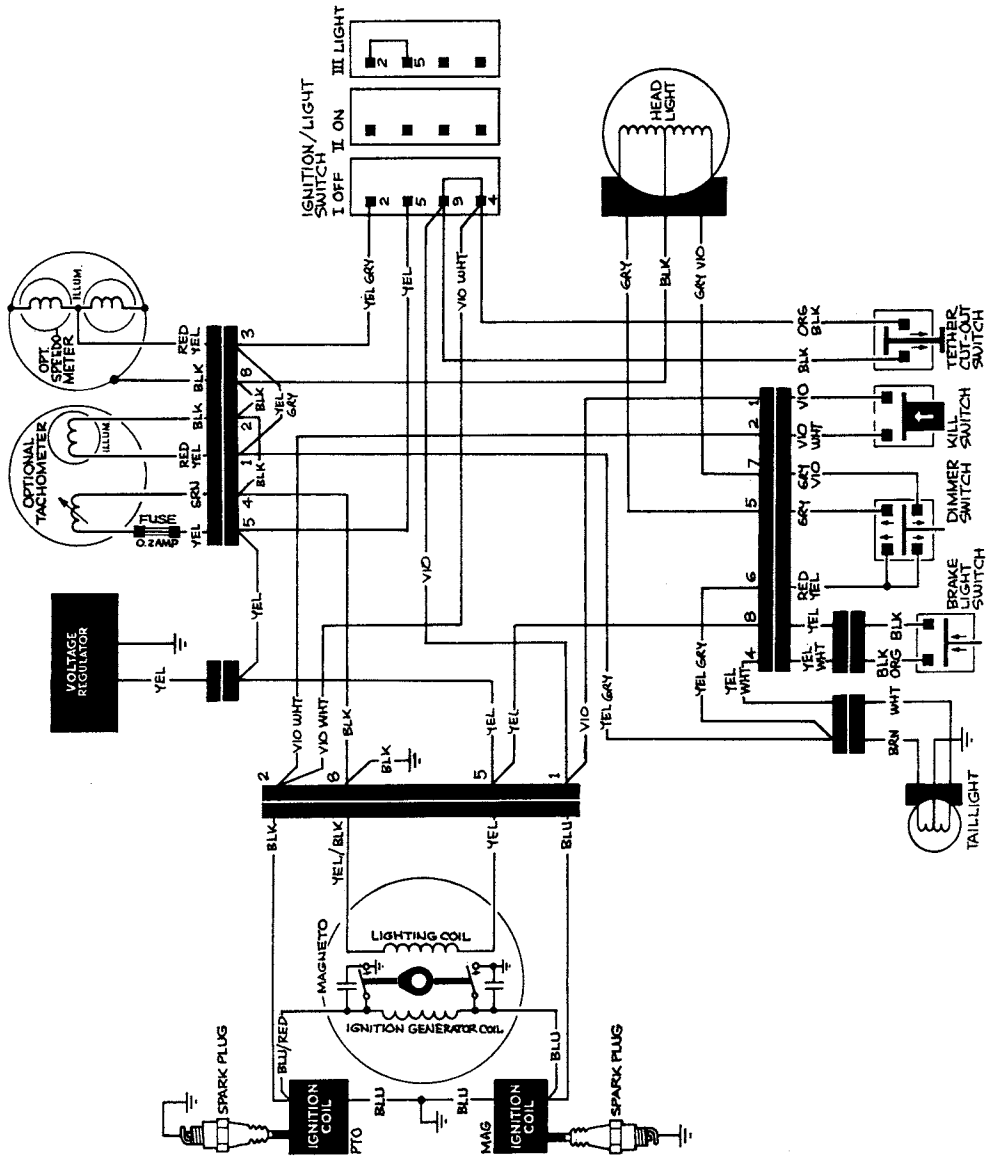

OLYMPIQUE 300-340 (1978-1979)