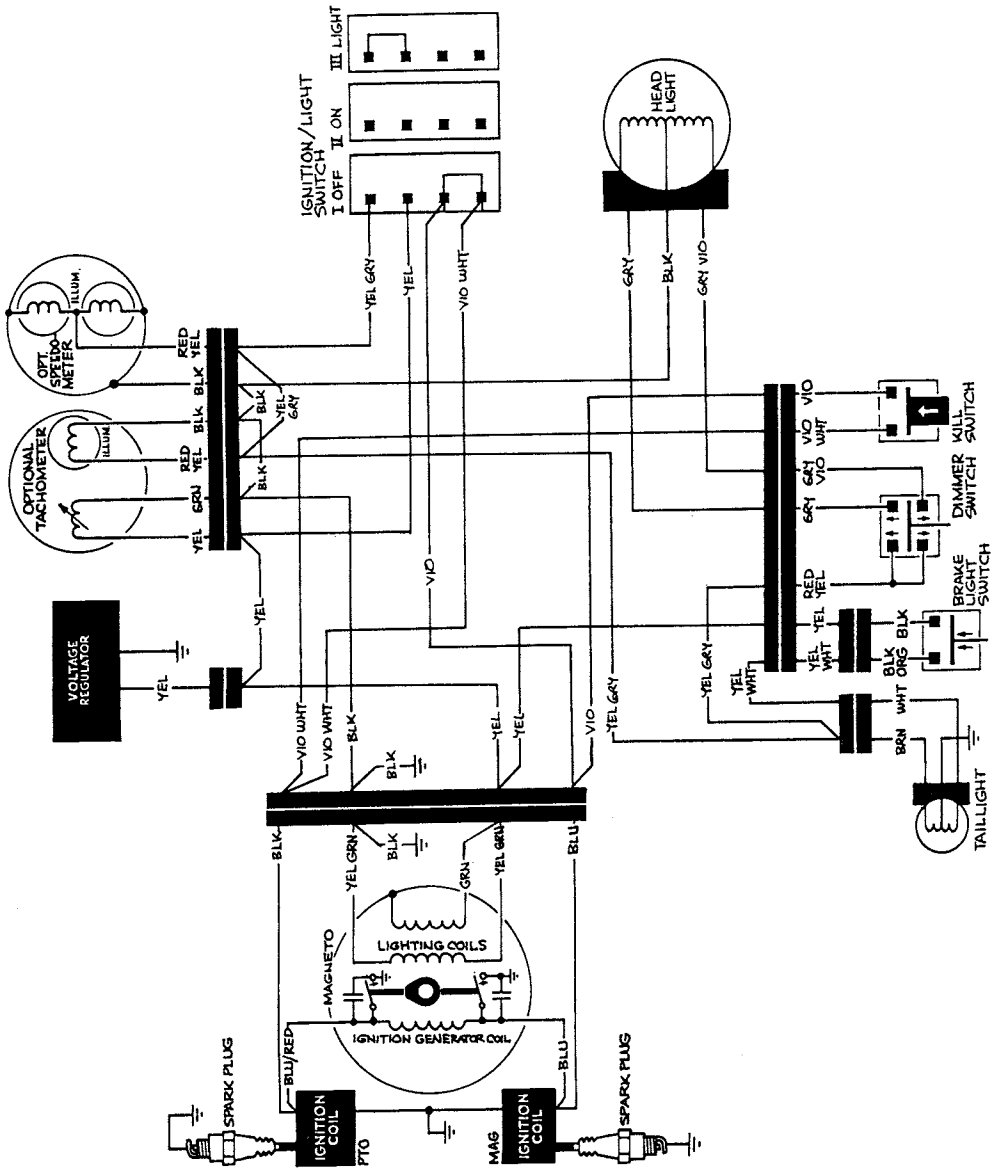

T'NT R/V 245 (1975)

ELAN 250 (1976-1977)

After serial number 3013 03999

OLYMPIQUE PLUS 440 (1976)

T'NT R/V 250, 350 (1976-1977)

BLIZZARD 6500 (1978)

CITATION (1978-1979)

ELAN 250 DELUXE (1978-1979)