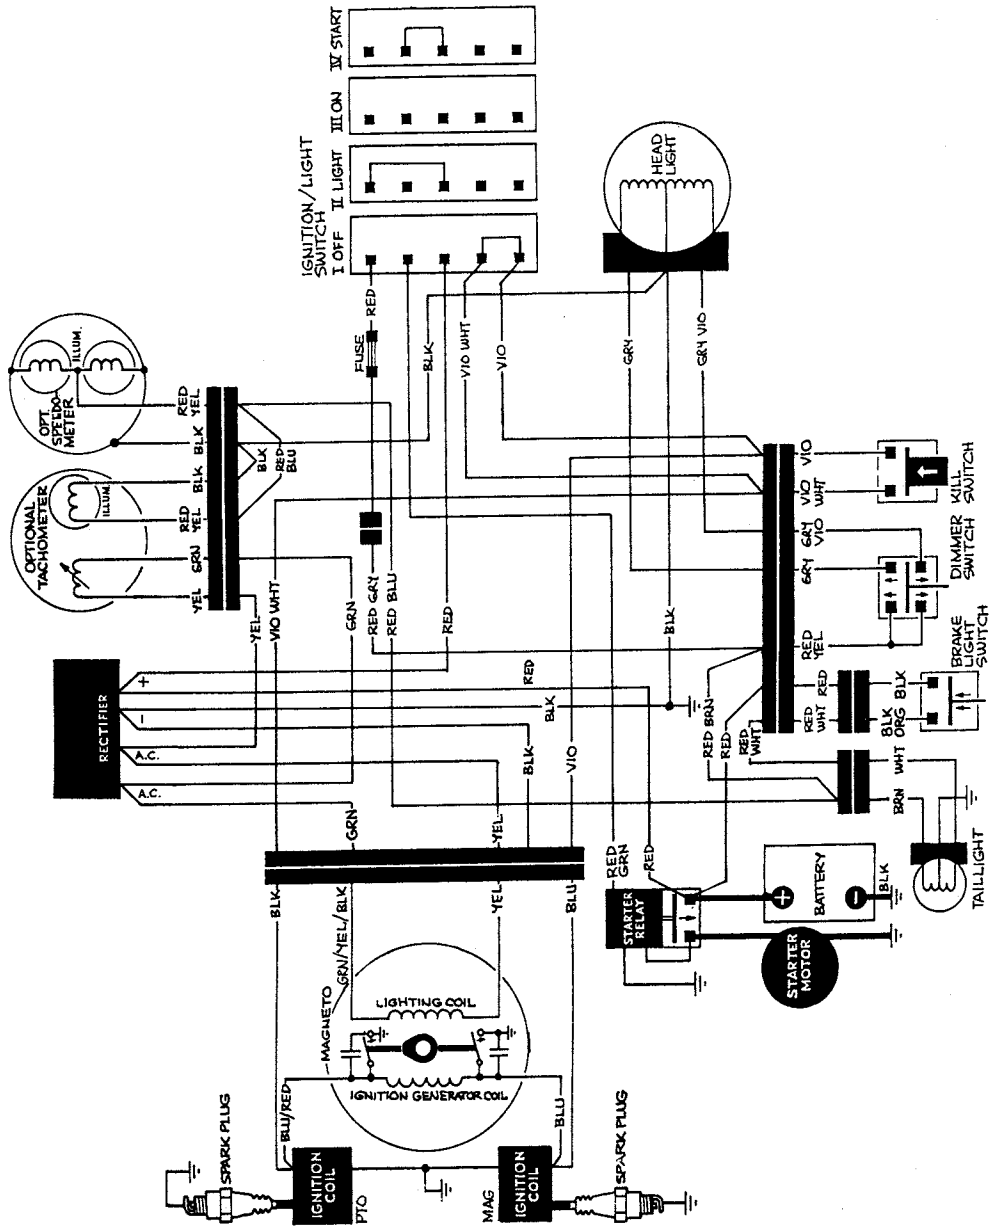

ELAN 250 (1974)

OLYMPIQUE 300 (1974)

OLYMPIQUE 340, 400, 440 (1974)

OLYMPIQUE 340E, 440E (1974)

TNT 340SE, 440SE (1974)

TNT 340SM, 440SM, EVEREST (1974)

T'NT F/A 340, 400, 440 (1974)

ELAN 250 DELUXE, 300SS (1975)

ELAN 250 DELUXE (1976-1977)

OLYMPIQUE 300, 340 (1975-1977)

OLYMPIQUE 300E, 340E (1975-1977)

T'NT 340, 440 (1975)
 T'NT 340 (1976-1977)
 EVEREST 440 (1976-1977)

T'NT EVEREST 440 (1975)

TNT EVEREST 440E (1975)

T'NT R/V 245 (1975)

ELAN 250 (1976-1977)

After serial number 3013 03999

OLYMPIQUE PLUS 440 (1976)

T'NT R/V 250, 350 (1976-1977)

BLIZZARD 6500 (1978)

CITATION (1978-1979)

ELAN 250 DELUXE (1978-1979)