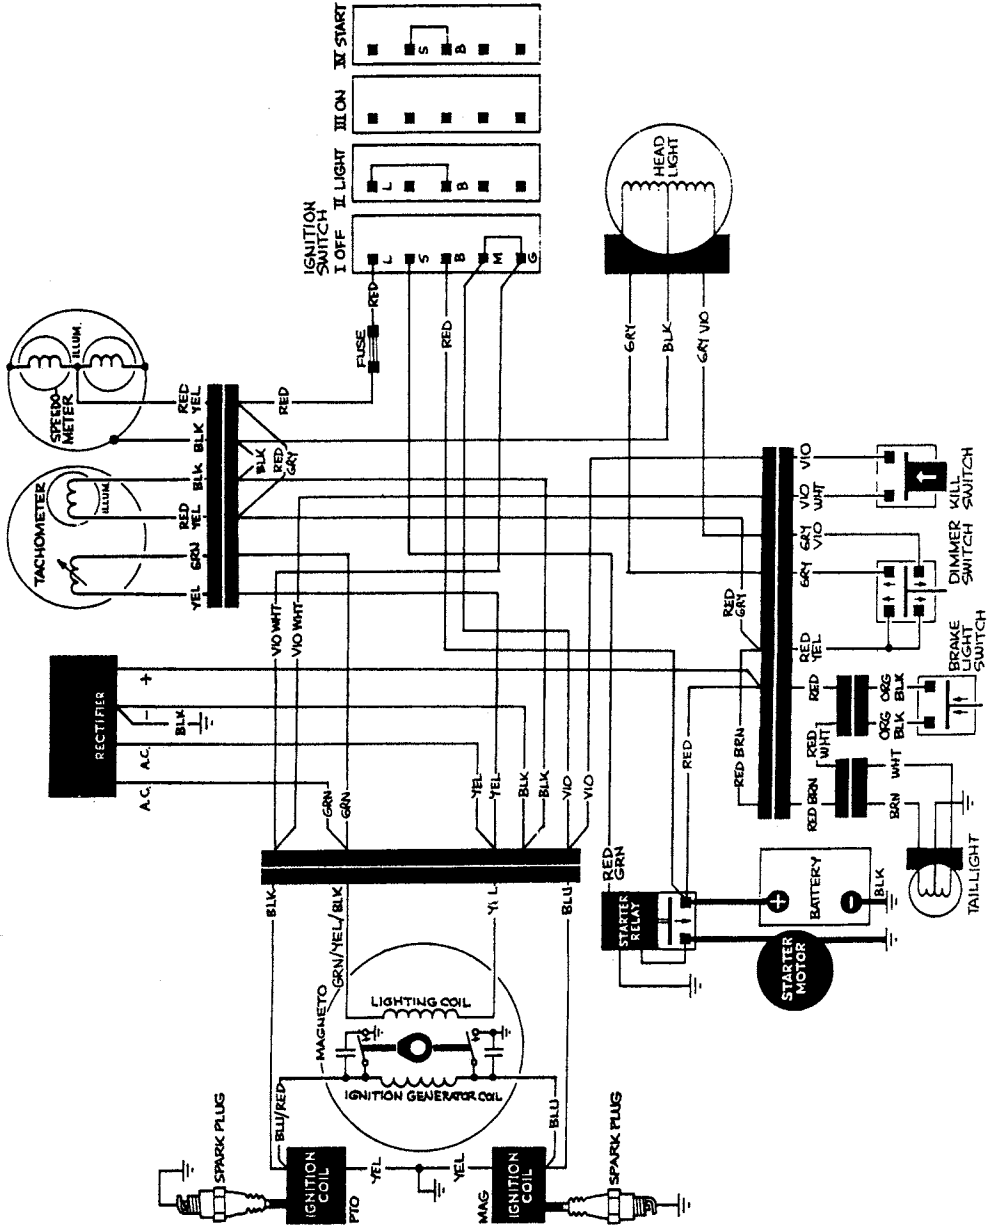

ELAN 250 (1974)

OLYMPIQUE 300 (1974)

OLYMPIQUE 340, 400, 440 (1974)

OLYMPIQUE 340E, 440E (1974)

TNT 340SE, 440SE (1974)

TNT 340SM, 440SM, EVEREST (1974)

T'NT F/A 340, 400, 440 (1974)

ELAN 250 DELUXE, 300SS (1975)

ELAN 250 DELUXE (1976-1977)

OLYMPIQUE 300, 340 (1975-1977)

OLYMPIQUE 300E, 340E (1975-1977)

T'NT 340, 440 (1975)
 T'NT 340 (1976-1977)
 EVEREST 440 (1976-1977)

T'NT EVEREST 440 (1975)

TNT EVEREST 440E (1975)

T'NT R/V 245 (1975)

ELAN 250 (1976-1977)

After serial number 3013 03999

OLYMPIQUE PLUS 440 (1976)

T'NT R/V 250, 350 (1976-1977)

BLIZZARD 6500 (1978)

CITATION (1978-1979)

ELAN 250 DELUXE (1978-1979)