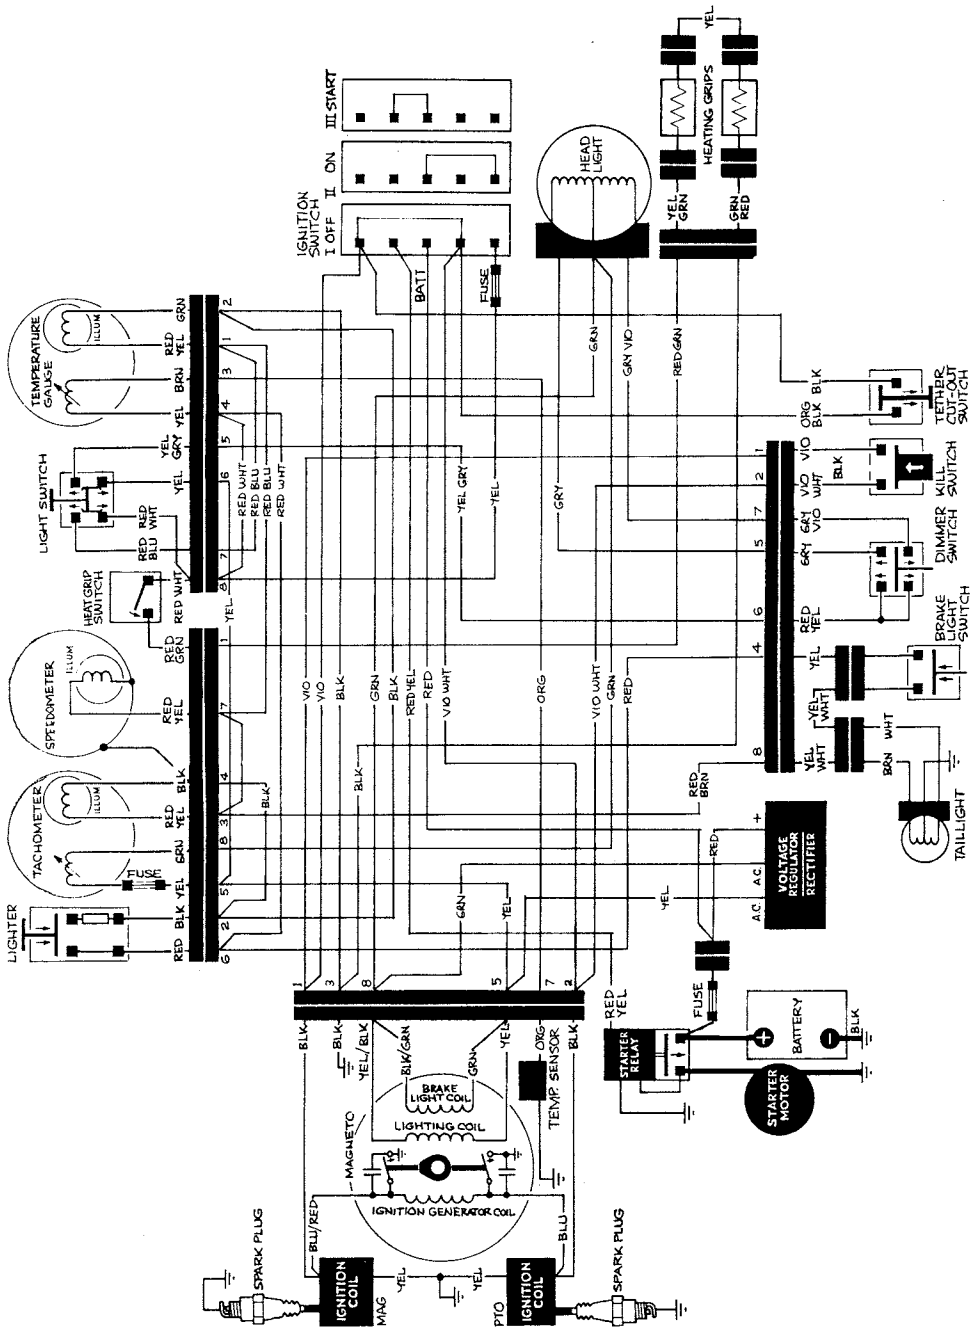

EVEREST 444LC (1978-1979)