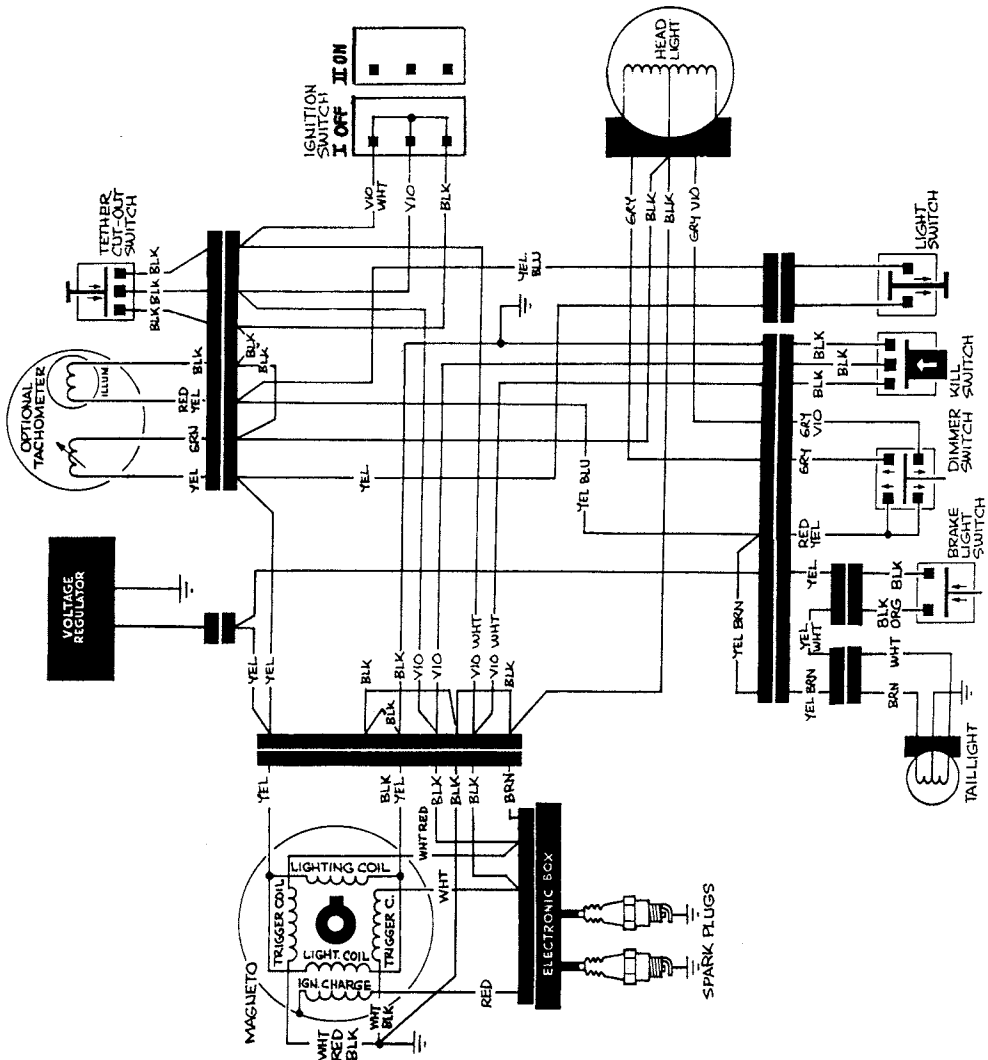

T'NT R/V 245 (1975)

ELAN 250 (1976-1977)

After serial number 3013 03999

OLYMPIQUE PLUS 440 (1976)

T'NT R/V 250, 350 (1976-1977)

BLIZZARD 6500 (1978)

CITATION (1978-1979)

ELAN 250 DELUXE (1978-1979)